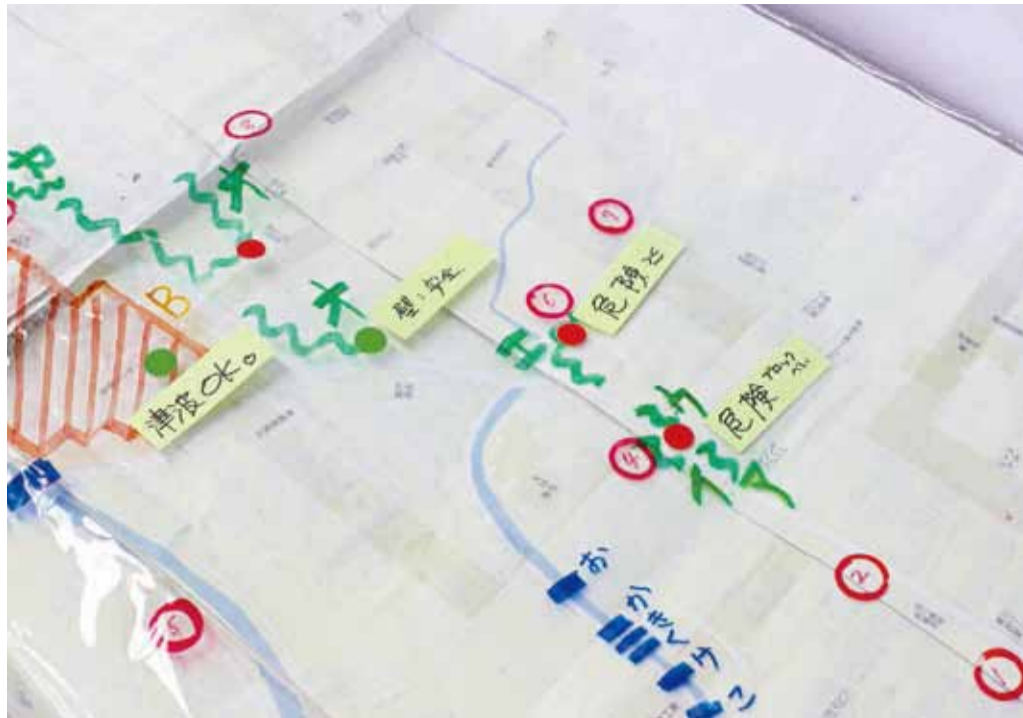

D I G で 防 災 力 ア ッ プ !

地図を広げ、書き込んでいくことで、災害時の地域の弱点を「見える化」していく。

城南中学校区 災害図上訓練DIG

昨年12月7日(日)、地図を囲み、真剣な表情で議論する男女の姿が「生きがいふれあいセンターいそしぎ」にあった。

これは、DIG(ディグ)という災害図上訓練の進行役を務める方たちに向けたセミナーの一コマ。実際にDIGを体験、ディスカッションしながら流れを確認していく。

この進行役の方たちが参加するDIGが、来たる2月8日(日)、城南中学校区で開催される。参加者は城南中学校の生徒ら約65名を中心に、城南中学校区の自治会役員や防災リーダーなど約100名。規模の大きい災害訓練となる。

地図を広げ、自分たちが暮らす地域の現状を『見える化』することで、必要となる日頃の備えや、災害時に取るべき行動などを具体的に把握し、防災力を高めることがDIGの目的。また、参加することで、地域住民のつながりが築けるなどの効果も期待できる。

地域をあげてDIGに取り組みることにより、城南中学校区の防災力が格段にアップすることは間違いないだろう。

DIGを考案した、常葉大学社会環境部准教授・小林隆史さん。

DIG(ディグ)とは?

Disaster (災害) Imagination (想像力) Game (ゲーム)

地図を囲んで、経験したことがない災害をイメージし、地域の課題を発見、災害対策などを検討する災害図上訓練。

小田原では過去にも、新玉小学校、酒匂中学校区などでDIGを開催している。